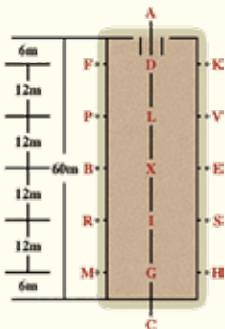

## 馬場馬術競技とは

20m × 60m（初級クラスは20m × 40m）の長方形の競技アリーナ内で行う演技の正確さや美しさを競う競技で、「常歩」<sup>なまみashi</sup>、「速歩」<sup>はやあし</sup>、「駢歩」<sup>かきあし</sup>という3種類の歩き方を基本に、様々なステップを踏んだり、図形を描いたりするものです。演技内容がすべて決められている**規定演技**と、決められた運動（エレメンツ）を取り入れて演技を構成し、音楽をつけて行う**自由演技**があります。アリーナの周りには、アルファベットが書かれた標記（マーカー）が置かれており、それぞれの運動の始まりや終わりの地点が、その標記によって指示されます。