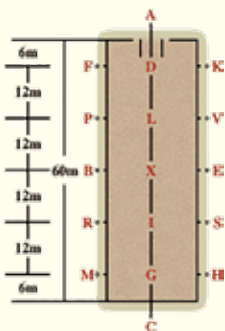

競技解説

馬術競技について

馬術競技は人と生き物である馬とが一体となって競技を行うスポーツで、オリンピックでは男性と女性が同じステージで戦う唯一の種目です。また、幅広い年齢層の選手が活躍している種目でもあります。

オリンピックでは、演技の正確さや美しさを競う「馬場馬術」、コース上に設置された障害物を飛越しながらミスなく早く走行する「障害馬術」、馬場と障害の2種目にダイナミックなクロスカントリー走行を加えた3種目を同じ人馬で戦い抜く「総合馬術競技」の3種目が行われています。その他にもFEI（国際馬術連盟）が認定している種目としては「エンデュランス」、「レイニング」、「馬車競技」、「軽乗」、「パラ馬場馬術」があります。

競技観戦にあたってのご注意

- 馬を脅かしたり、びっくりさせるようなことはしないでください。（急な動きが視野に入ったり、新聞やビニール袋のガサガサという音が聞こえると驚くことがあります）
- 競技中は、競技場の柵に手をかけたり、柵から体を乗り出したりしないでください。観客にとっても、競技をしている人馬にとっても危険です。
- 競技中の人馬の写真を撮るときには、馬が驚くことがあるので絶対にフラッシュを使用しないでください。

馬場馬術競技とは

20m × 60m（初級クラスは20m × 40m）の長方形の競技アリーナ内で行う演技の正確さや美しさを競う競技で、「常歩」、「速歩」、「駈歩」という3種類の歩き方を基本に、様々なステップを踏んだり、図形を描いたりするものです。演技内容がすべて決められている規定演技と、決められた運動（エレメンツ）を取り入れて演技を構成し、音楽をつけて行う自由演技があります。アリーナの周りには、アルファベットが書かれた標記（マーカー）が置かれており、それぞれの運動の始まりや終わりの地点が、その標記によって指示されます。

馬場馬術競技の審査

複数の審判員が運動ごとにつける0～10点の点数と、演技全体の印象について採点した点数を合計します。自由演技においては、芸術的評価（音楽の解釈や図形のユニークさなど）が加わります。それぞれの得点を満点で割ってパーセンテージで表します。もちろん、その数字が大きい人馬が上位となります。

障害馬術競技とは

障害馬術競技は、競技アリーナに設置された様々な色や形の障害物を、決められた順番通りに飛越、走行するもので、障害物の落下や不従順などのミスなく、早くゴールすることが求められます。障害物の大きさは、オリンピックなどのトップレベルの大会では、高さは160cm、幅（奥行き）は200cmを超えるものもあり、選手の技術と馬の能力、さらにそのコンビネーションが揃ってこそ、迫力と華麗さを兼ね備えた走行や飛越をみせることができるのです。

なお、「失権」とはそれ以降は走行を続けてはいけないう状況のことで、審判員がそれを告げるベルを鳴らします。

障害馬術競技の審査

●障害物の落下 … 減点4

（一つの障害物に関しては、かけられたバーが1本落ちた場合、すべてのバーが落ちた場合、あるいは積み上げられたブロックが全部倒れた場合のいずれも減点4）

●不従順（反抗）… 1回目：減点4 2回目：失権

障害物の前で馬が止まったり（拒止）、横に逃げてしまったり（逃避）、それ以外の場所であっても乗り手の指示に従わないこと。または、コース走行中に巻き乗り（交点ができる円を描く）をした場合も反抗となります。（ローカルルールでは、2回目も減点4となり、3回目で失権となる場合がよくあります）

●反抗の継続（障害間45秒経過による失権）

コース走行中に継続して45秒反抗（その場から動かなくなったり、立ち上がった）したときには失権となります。

●規定タイムの超過

コース全長（スタートラインからゴールラインまでの距離）と要求されているスピードにより規定タイムが設定され、そのタイムを4秒超過するごとに1点の減点となります。（例：規定タイム72秒の場合、72秒01～76秒00は減点1、76秒01～80秒00は減点2というように計算）

●制限タイムの超過

規定タイムの2倍の秒数が制限タイムであり、それを超過すると失権。（例：規定タイム72秒の場合、制限タイム144秒）

●落馬・人馬転倒

スタートからゴールまでの間に、落馬または人馬転倒（選手が乗った状態のまま馬が転ぶこと）すると失権。

●経路違反

決められた飛越の順番を間違えると失権。